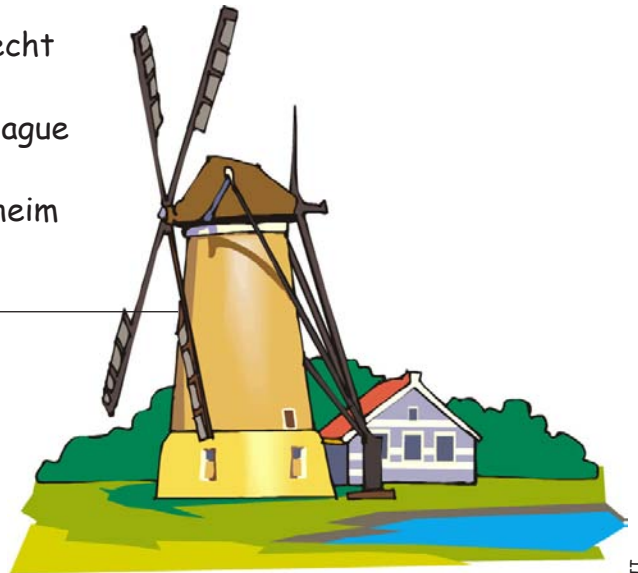

Quiz Pays-BasDessine les couleurs du drapeau des Pays-Bas :Réponds aux questions :

Quelle est la capitale des Pays-Bas?

- Amsterdam
- Leiden
- Haarlem

Comment surnomme-t-on les Pays-Bas?

Où se trouve le siège du gouvernement ?

- Utrecht
- La Hague
- Arnheim

Qui est le chef de l'état ?

Quelle est la superficie des Pays-Bas ?

- 12.000 km²
- 98.000 km²
- 42.000 km²

Quand fêtent les hollandais leur journée nationale (Jour de la Reine) ?