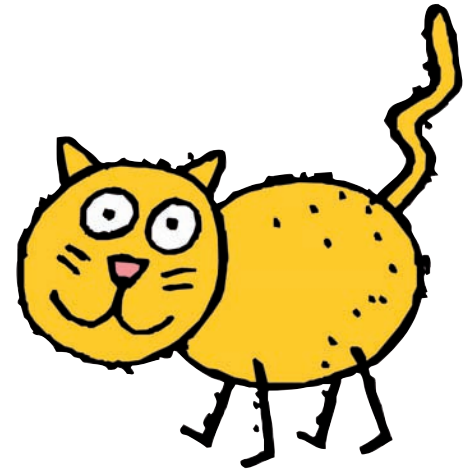

Mon chat

Lis et relie les cases :

	Mon chat peut...
yeux	... marcher sans bruit.
oreilles	... montrer ses émotions.
coussinets	... bien voir, également la nuit.
moustache	... bien entendre.
fourrure	... bien grimper et chasser.
queue	... être sensible.
griffes	... se protège du froid.

Comment se sent-il ? Complète par 😊 ou ☹️ :

😊 ou ☹️ ?	?
Ton chat courbe le bout de sa queue et se frotte contre tes jambes.	😊
Le chat abaisse ses oreilles et siffle.	☹️
Ton chat fouette sa queue nerveusement et le poil se hérissé.	☹️
Il ronronne d'une manière spécifique en votre présence.	😊