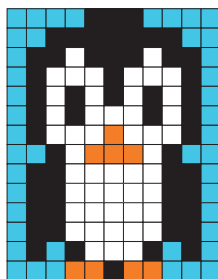

# Modèle pour Médaille Pixel Pingouin

## Matériel :

- ♥ MOSAÏQUES PIXEL BLEU CLAIR, NOIR, BLANC ET ORANGE
- ♥ MÉDAILLON PIXEL
- ♥ CHAÎNETTE MÉTAL PIXEL
- ♥ EVENT. PINCETTE PIXEL

IDÉE CRÉATIVE

N°104.832 - PINGOUIN