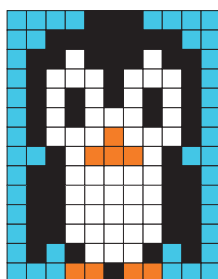

# Modèle pour Médaille Pixel Pingouin

## Matériel :

- ♥ MOSAÏQUES PIXEL BLEU CLAIR, NOIR, BLANC ET ORANGE
- ♥ MÉDAILLON PIXEL
- ♥ CHAÎNETTE MÉTAL PIXEL
- ♥ EVENT. PINCETTE PIXEL

IDÉE CRÉATIVE

N°104.832 - PINGOUIN