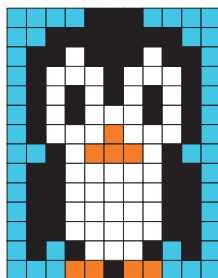

# Modèle pour Médaille Pixel Pingouin

## Matériel :

- ♥ MOSAÏQUES PIXEL BLEU CLAIR, NOIR, BLANC ET ORANGE
- ♥ MÉDAILLON PIXEL
- ♥ CHAÎNETTE MÉTAL PIXEL
- ♥ EVENT. PINCETTE PIXEL

IDÉE CRÉATIVE

N°104.832 - PINGOUIN