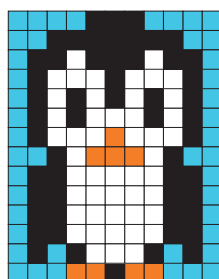

# Modèle pour Médaille Pixel Pingouin

## Matériel :

- ♥ MOSAÏQUES PIXEL BLEU CLAIR, NOIR, BLANC ET ORANGE
- ♥ MÉDAILLON PIXEL
- ♥ CHAÎNETTE MÉTAL PIXEL
- ♥ EVENT. PINCETTE PIXEL

IDÉE CRÉATIVE

N°104.832 - PINGOUIN