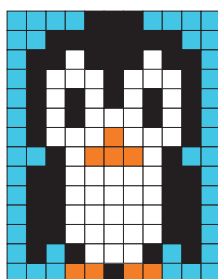

# Modèle pour Médaille Pixel Pingouin

## Matériel :

- ♥ MOSAÏQUES PIXEL BLEU CLAIR, NOIR, BLANC ET ORANGE
- ♥ MÉDAILLON PIXEL
- ♥ CHAÎNETTE MÉTAL PIXEL
- ♥ EVENT. PINCETTE PIXEL

IDÉE CRÉATIVE

N°104.832 - PINGOUIN